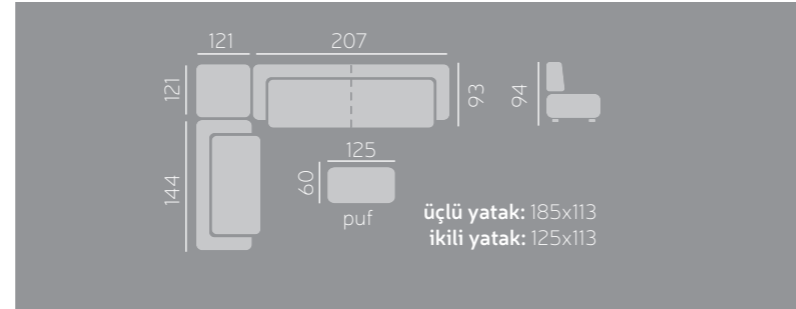

ana neon 10 küçük yastık neon 10 berjer neon 10

Üçlü Koltuk G.218 D.91 Y.92 Yatak 185x113
Berjer G.78 D.85 Y.100

ana neon 02 küçük yastık neon 02 berjer neon 02

KÖŞE
TAKIMLARI
2019

L-KOLTUKLAR

2019

Doğa

LÜKS L KOLTUK