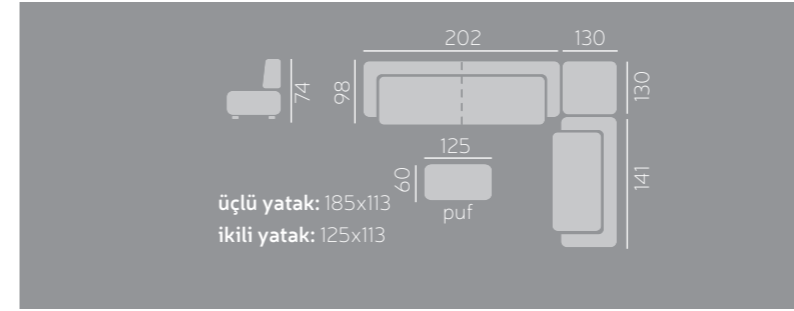

ana neon 10 küçük yastık neon 10 berjer neon 10

Üçlü Koltuk G.218 D.91 Y.92 Yatak 185x113
Berjer G.78 D.85 Y.100

ana neon 02 küçük yastık neon 02 berjer neon 02

KÖŞE
TAKIMLARI
2019

L-KOLTUKLAR

2019

Doğa

LÜKS L KOLTUK