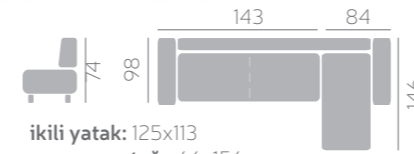

ikili yatak: 125x113
uzanma yatağı: 66x156
yön: sol