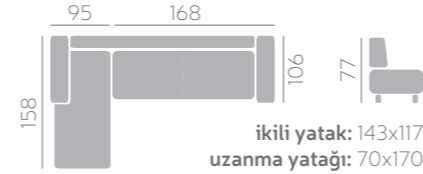

ana neon 10 küçük yastık neon 10 berjer neon 10

Üçlü Koltuk G.218 D.91 Y.92 Yatak 185x113
Berjer G.78 D.85 Y.100

ana neon 02 küçük yastık neon 02 berjer neon 02

KÖŞE
TAKIMLARI
2019

L-KOLTUKLAR

2019

Doğa

LÜKS L KOLTUK