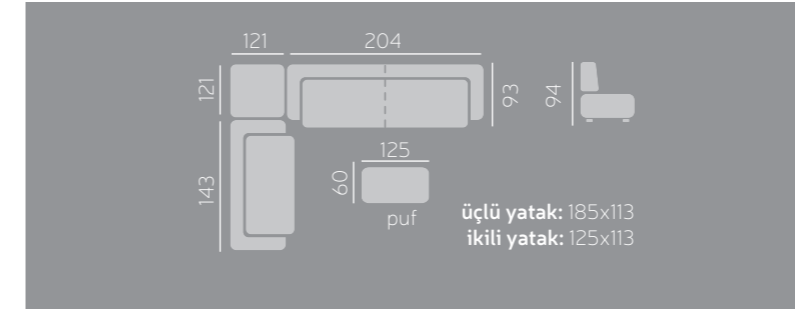

ana neon 10 küçük yastık neon 10 berjer neon 10

Üçlü Koltuk G.218 D.91 Y.92 Yatak 185x113
Berjer G.78 D.85 Y.100

ana neon 02 küçük yastık neon 02 berjer neon 02

KÖŞE
TAKIMLARI
2019

L-KOLTUKLAR

2019

Doğa

LÜKS L KOLTUK